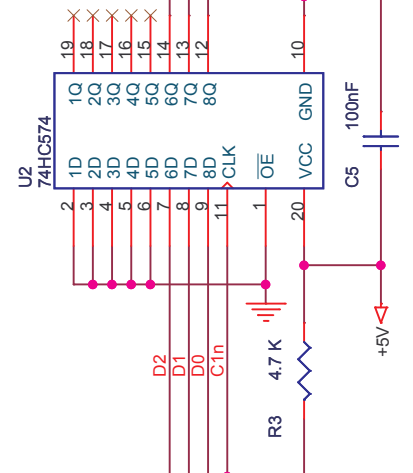

J1
Connettoe porta parallela PC

Title		Analizzatore di spettro FFT by A.sardi		sardi@elbatech.com	
Size	A4	Document Number	Frontend Analogico		
Date:	Tuesday, July 12, 2005	Sheet	1	of	2
Rev	1.1				

Title		Analizzatore di spettro FFT by A.sardi		sardi@elbatech.com	
Size	A4	Document Number	Alimentatore		
Date:	Tuesday, July 12, 2005	Sheet	2	of	2
Rev	1.0				