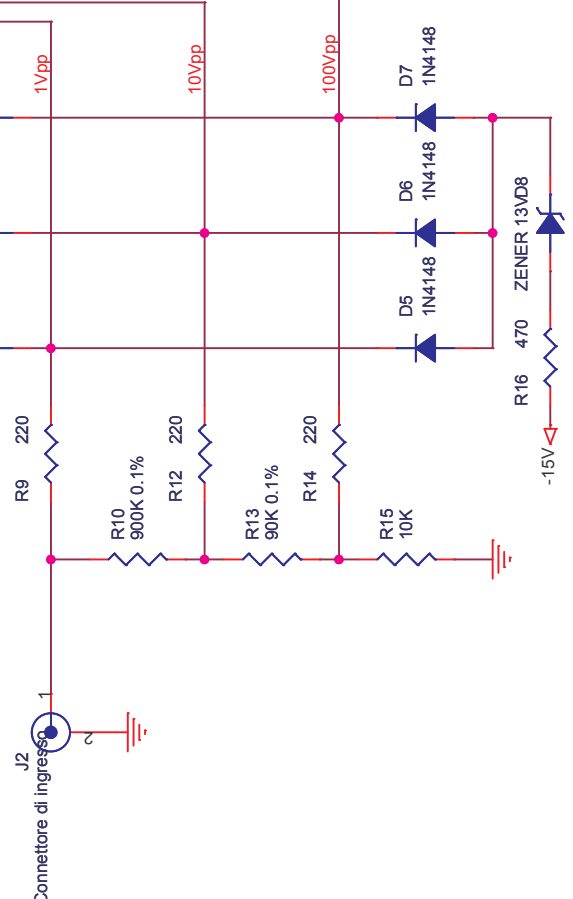

J1
Connettoe porta parallela PC

Title		Analizzatore di spettro FFT by A.sardi		sardi@elbatech.com	
Size	A4	Document Number	Frontend Analogico		
Date:	Tuesday, July 12, 2005	Sheet	1	of	2
Rev	1.1				

Title		Analizzatore di spettro FFT by A.sardi		sardi@elbatech.com	
Size	A4	Document Number	Alimentatore		
Date:	Tuesday, July 12, 2005	Sheet	2	of	2
Rev	1.0				