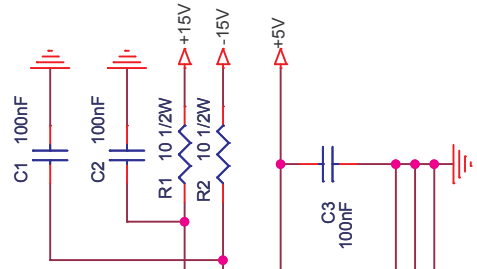

J1
Connettoe porta parallela PC

Title		Analizzatore di spettro FFT by A.sardi		sardi@elbatech.com	
Size	A4	Document Number	Frontend Analogico		
Date:	Tuesday, July 12, 2005	Sheet	1	of	2
Rev	1.1				

Title		Analizzatore di spettro FFT by A.sardi		sardi@elbatech.com	
Size	A4	Document Number	Alimentatore		
Date:	Tuesday, July 12, 2005	Sheet	2	of	2
Rev	1.0				