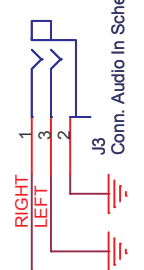

J1
Connettoe porta parallela PC

Title		Analizzatore di spettro FFT by A.sardi		sardi@elbatech.com	
Size	A4	Document Number	Frontend Analogico		
Date:	Tuesday, July 12, 2005	Sheet	1	of	2
Rev	1.1				

Title		Analizzatore di spettro FFT by A.sardi		sardi@elbatech.com	
Size	A4	Document Number	Alimentatore		
Date:	Tuesday, July 12, 2005	Sheet	2	of	2
Rev	1.0				