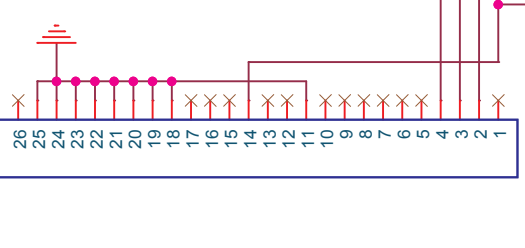

J1
Connettoe porta parallela PC

Title		Analizzatore di spettro FFT by A.sardi		sardi@elbatech.com	
Size	A4	Document Number	Frontend Analogico		
Date:	Tuesday, July 12, 2005	Sheet	1	of	2
Rev	1.1				

Title		Analizzatore di spettro FFT by A.sardi		sardi@elbatech.com	
Size	A4	Document Number	Alimentatore		
Date:	Tuesday, July 12, 2005	Sheet	2	of	2
Rev	1.0				