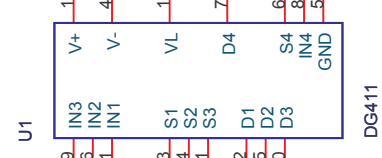

J1
Connettoe porta parallela PC

Title		Analizzatore di spettro FFT by A.sardi		sardi@elbatech.com	
Size	A4	Document Number	Frontend Analogico		
Date:	Tuesday, July 12, 2005	Sheet	1	of	2
Rev	1.1				

Title		Analizzatore di spettro FFT by A.sardi		sardi@elbatech.com	
Size	A4	Document Number	Alimentatore		
Date:	Tuesday, July 12, 2005	Sheet	2	of	2
Rev	1.0				