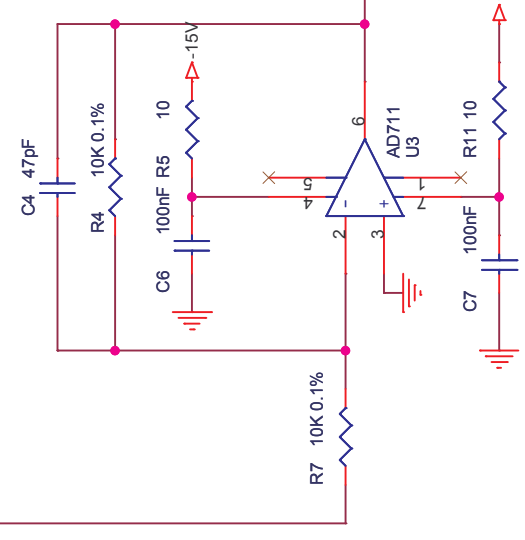

J1
Connettoe porta parallela PC

Title		Analizzatore di spettro FFT by A.sardi		sardi@elbatech.com	
Size	A4	Document Number	Frontend Analogico		
Date:	Tuesday, July 12, 2005	Sheet	1	of	2
Rev	1.1				

Title		Analizzatore di spettro FFT by A.sardi		sardi@elbatech.com	
Size	A4	Document Number	Alimentatore		
Date:	Tuesday, July 12, 2005	Sheet	2	of	2
Rev	1.0				