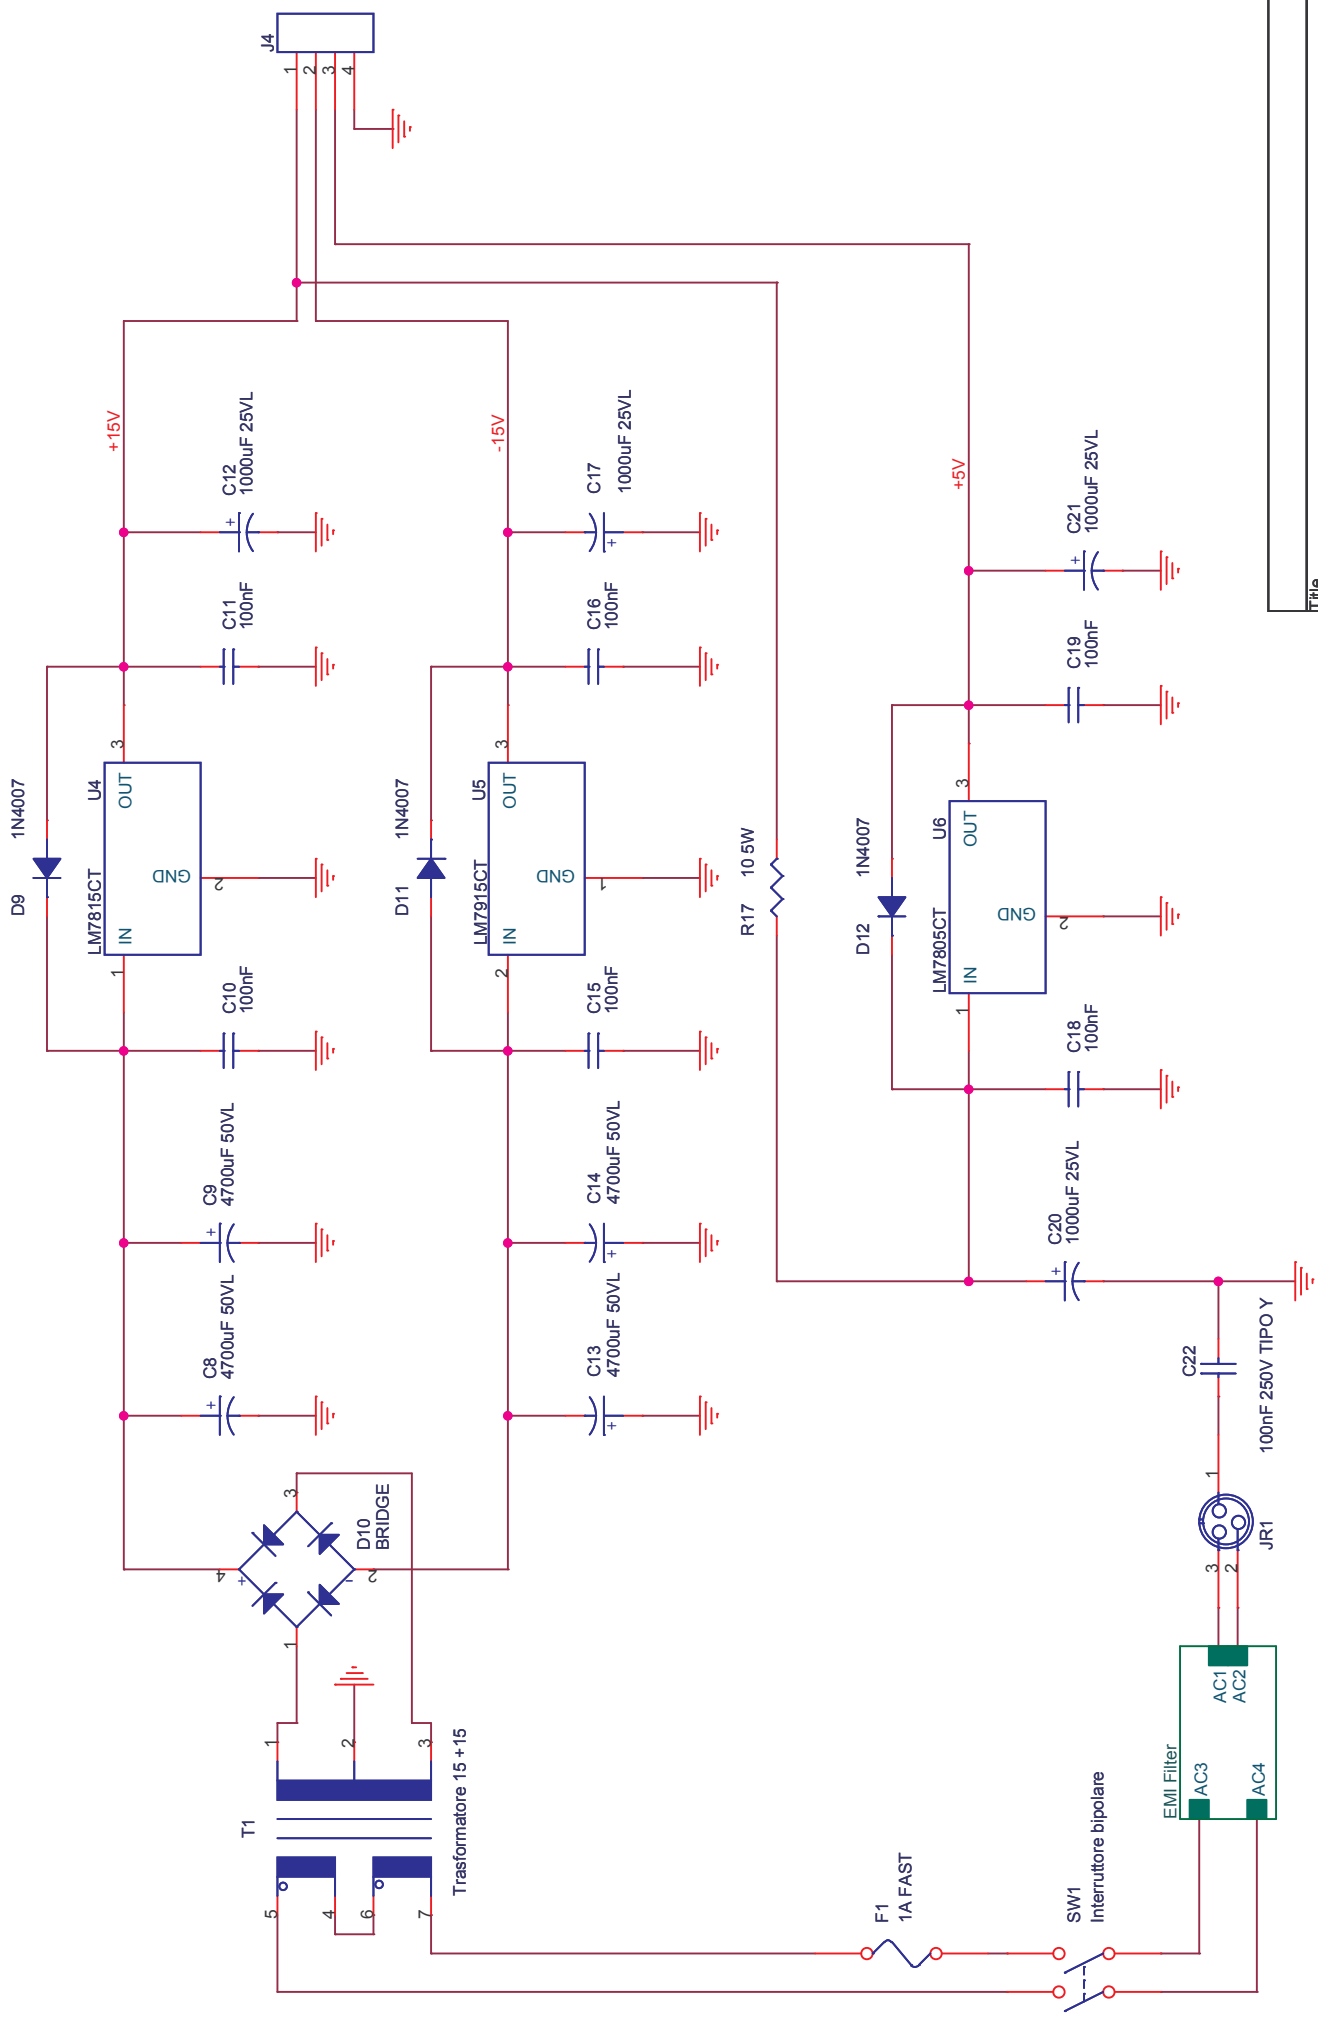

J1
Connettoe porta parallela PC

Title		Analizzatore di spettro FFT by A.sardi		sardi@elbatech.com	
Size	A4	Document Number	Frontend Analogico		
Date:	Tuesday, July 12, 2005	Sheet	1	of	2
Rev	1.1				

Title		Analizzatore di spettro FFT by A.sardi		sardi@elbatech.com	
Size	A4	Document Number	Alimentatore		
Date:	Tuesday, July 12, 2005	Sheet	2	of	2
Rev	1.0				